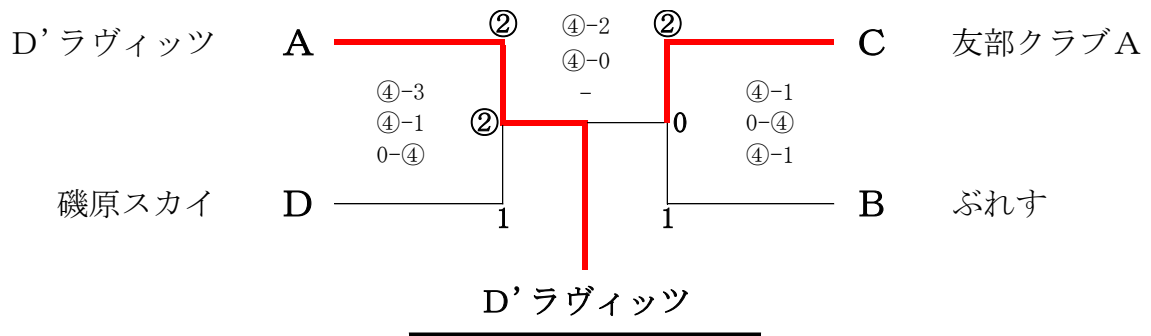

D 組		1	2	3	勝点	得失差	順位		
1	友部クラブB	/	②	④-0 ④-2 1-④	0	3-④ 0-④ 0-④	1		2
2	古河クラブ		1	0-④ 2-④ ④-1	1	1-④ ④-1 0-④	0		3
3	日立すみれ		③	④-3 ④-0 ④-0	②	④-1 1-④ ④-0	2		1

E 組		1	2	3	勝点	得失差	順位		
1	牛久ママB	/	②	④-0 1-④ ④-0	②	④-2 3-④ ④-0	2		1
2	日立すずらん		1	0-④ ④-1 0-④	②	0-④ ④-0 ④-0	1		2
3	土浦市ママさんB◆		1	2-④ ④-3 0-④	1	④-0 0-④ 0-④	0		3

[1部決勝]

[1部三位決定戦]

[2部決勝トーナメント]

[3部決勝トーナメント]