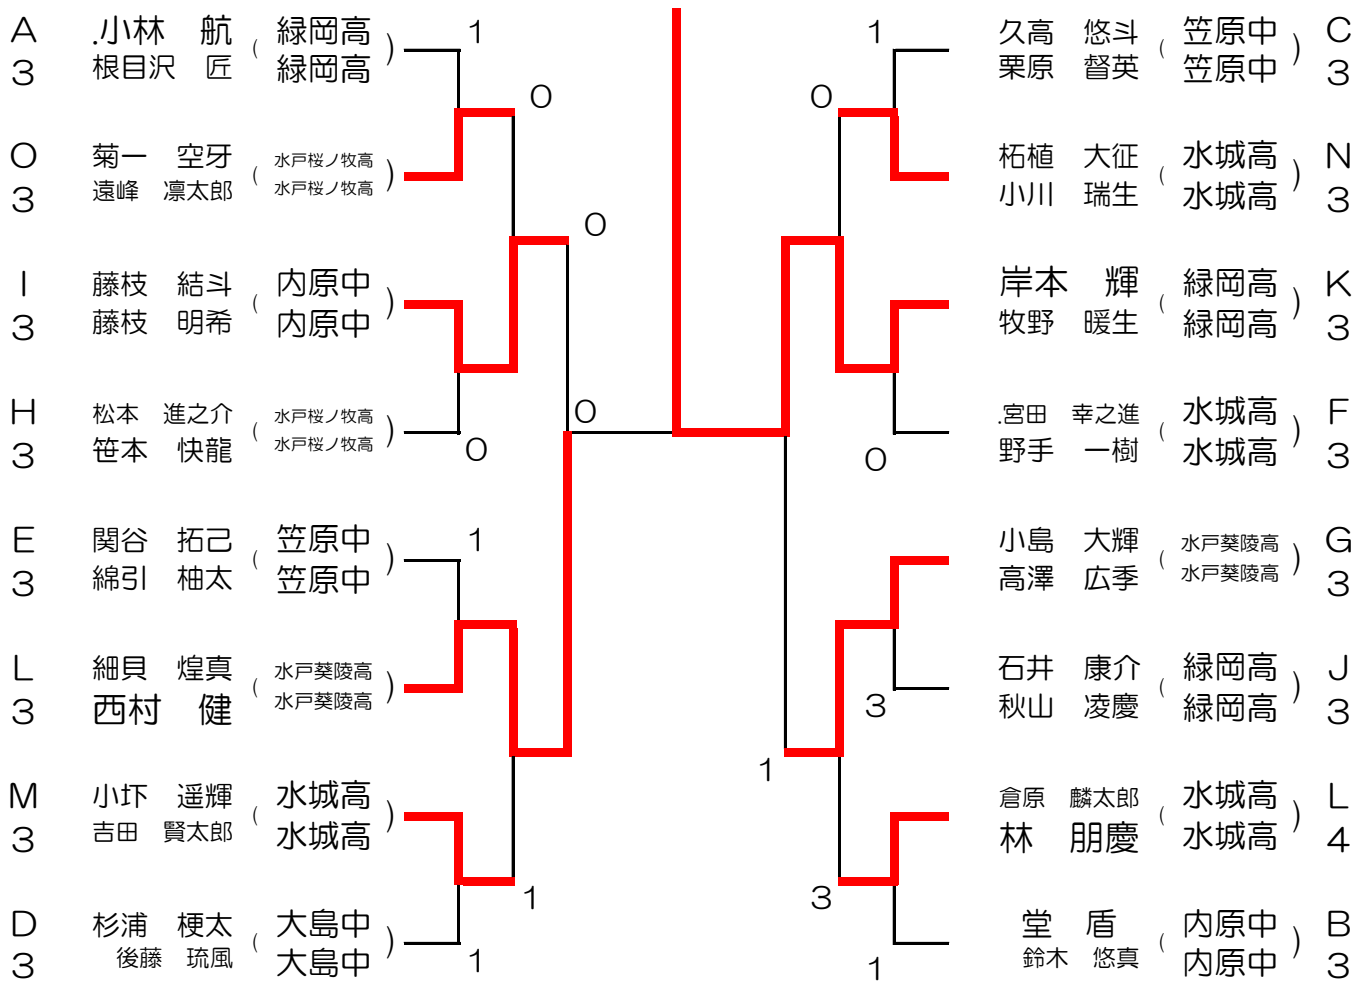

※数字は各ブロックの順位です

令和6年 10月6日 中央支部愛好者大会

一般女子

Aブロック		1	2	3	勝	得失	順
1	緑川あい 緑川まい (水戸女子高 水戸女子高)	/	③	③	2		1
2	大島 千明 金木 みなみ (笠原中 笠原中)	0	/	③	1		2
3	市毛芽衣 中橋桜咲 (常磐大高 常磐大高)	0	1	/	0		3

Eブロック		13	14	15	勝	得失	順
13	工藤暖華 尾崎稟心 (水戸女子高 水戸女子高)	/	③	1	1		2
14	庄司 百華 碓井 紗世 (藤田三中 藤田三中)	0	/	0	0		3
15	大岡果凛 嶋田葵 (常磐大高 常磐大高)	③	③	/	2		1

Bブロック		4	5	6	勝	得失	順
4	石崎杏奈 石崎綾奈 (ISSA ISSA)	/	③	1	1		2
5	小坪 つばさ 斉藤 結花 (瓜連中 瓜連中)	0	/	0	0		3
6	高根夏樹 西田陽菜 (水戸女子高 水戸女子高)	③	③	/	2		1

Fブロック		16	17	18	勝	得失	順
16	高山陽由 大圖祐奈 (水戸高/桜高 水戸高/桜高)	/	③	0	1		2
17	稲田 美羽 豊田 心音 (水戸五中 水戸五中)	0	/	0	0		3
18	藤田絢花 橋本もも (水戸女子高 水戸女子高)	③	③	/	2		1

Cブロック		7	8	9	勝	得失	順
7	綿引かれん 亀谷優衣 (緑岡高 緑岡高)	/	③	③	2		1
8	稲川 唯花 中嶋 彩夏 (那珂四中 那珂四中)	1	/	2	0		3
9	戸井田紋 岩間凧咲 (水戸PPO 水戸PPO)	0	③	/	1		2

Gブロック		19	20	21	22	勝	得失	順
19	亀山若菜 畠山美音 (水戸女子高 水戸女子高)	/	③	③	1	2		2
20	青木 華奈 中村 心咲 (内原中 内原中)	1	/	③	1	1		3
21	小澤咲穂 勝村遥 (水戸高/桜高 水戸高/桜高)	0	2	/	0	0		4
22	小椋彩加 伊藤心愛 (常磐大高 常磐大高)	③	③	③	/	3		1

Dブロック		10	11	12	勝	得失	順
10	小林紗有奈 熊澤有美奈 (水戸第三高 水戸第三高)	/	1	0	0		3
11	大澤 夏蓮 石川 恋羽 (瓜連中 瓜連中)	③	/	0	1		2
12	木村千空 庄司彩華 (水戸女子高 水戸女子高)	③	③	/	2		1

Hブロック		23	24	25	勝	得失	順
23	大場翔未 米川瑠依 (水戸第三高 水戸第三高)	/	2	③	1		2
24	増渕萌夏 高野真美 (水戸女子高 コナツバナ)	③	/	③	2		1
25	佐藤もえ 柿岡陽南子 (常磐大高 常磐大高)	1	2	/	0		3