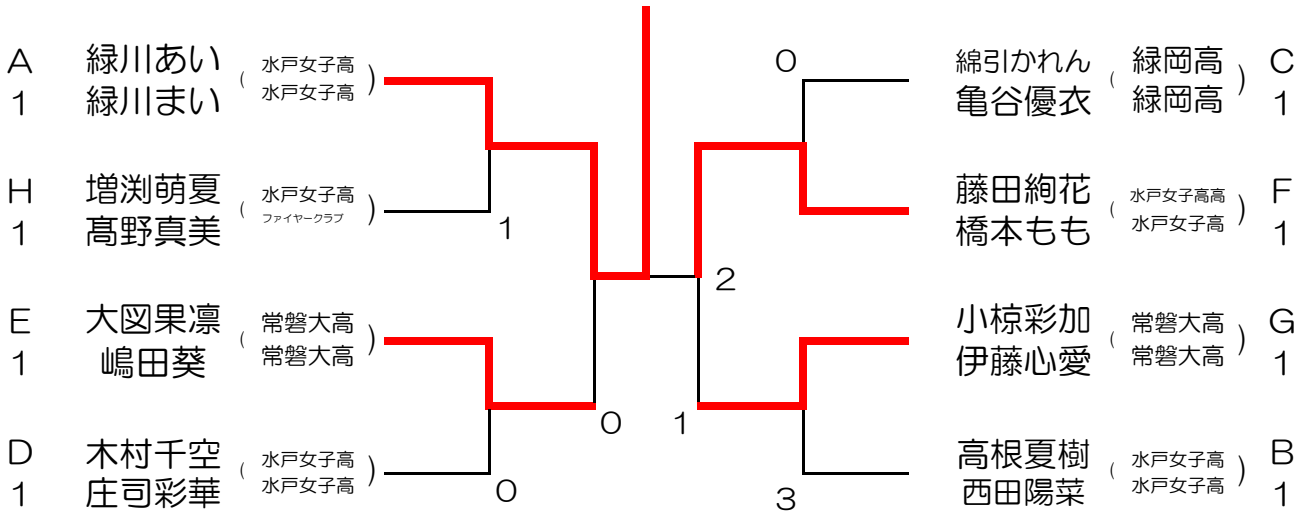

一般女子2位トーナメント

一般女子3・4位トーナメント

※数字は各ブロックの順位です