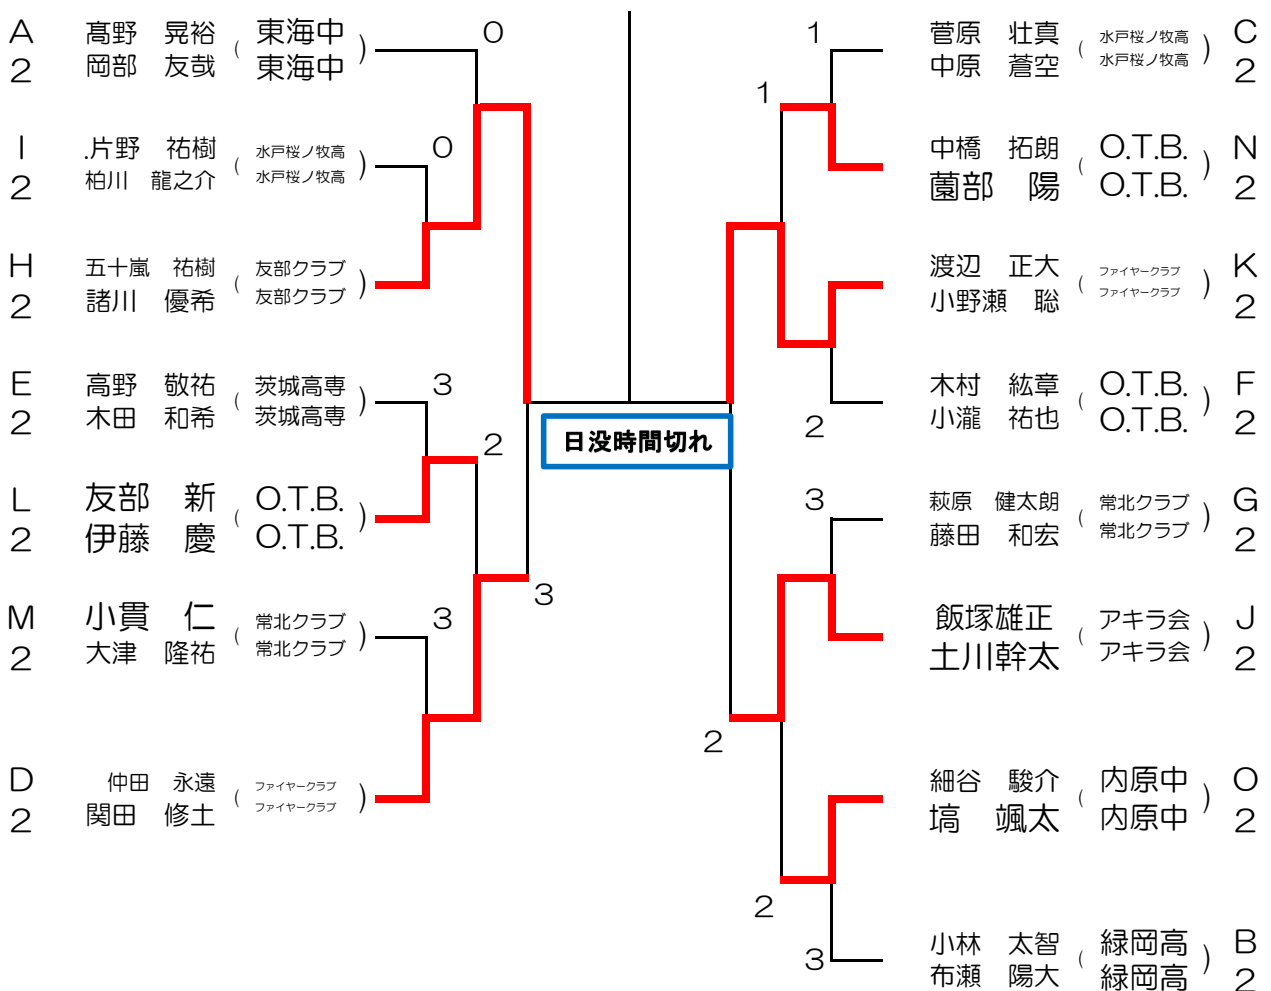

一般男子2位トーナメント