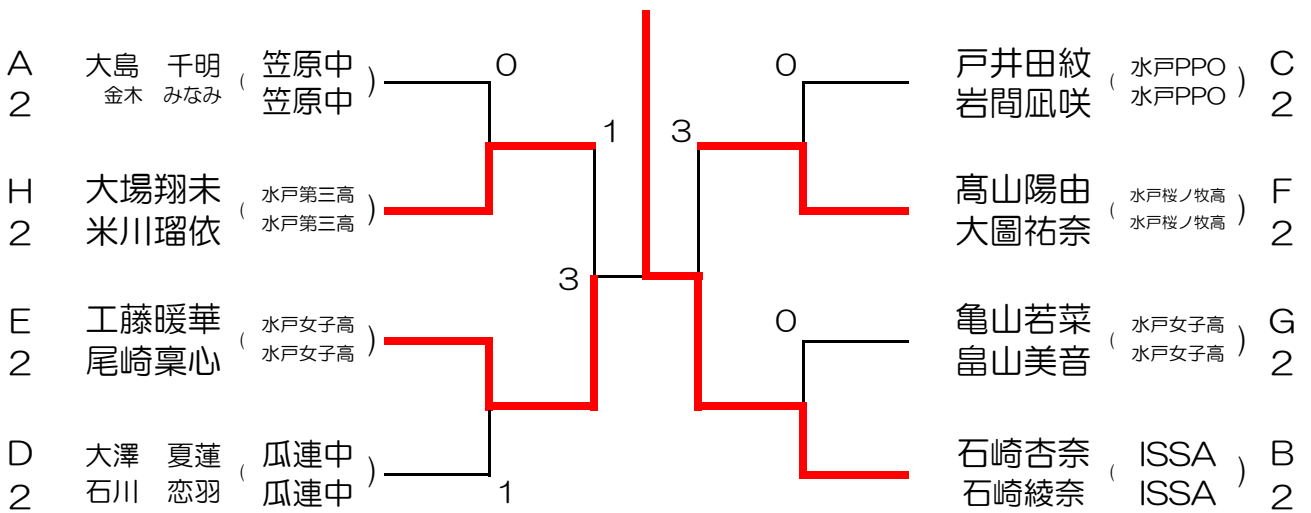

一般女子2位トーナメント