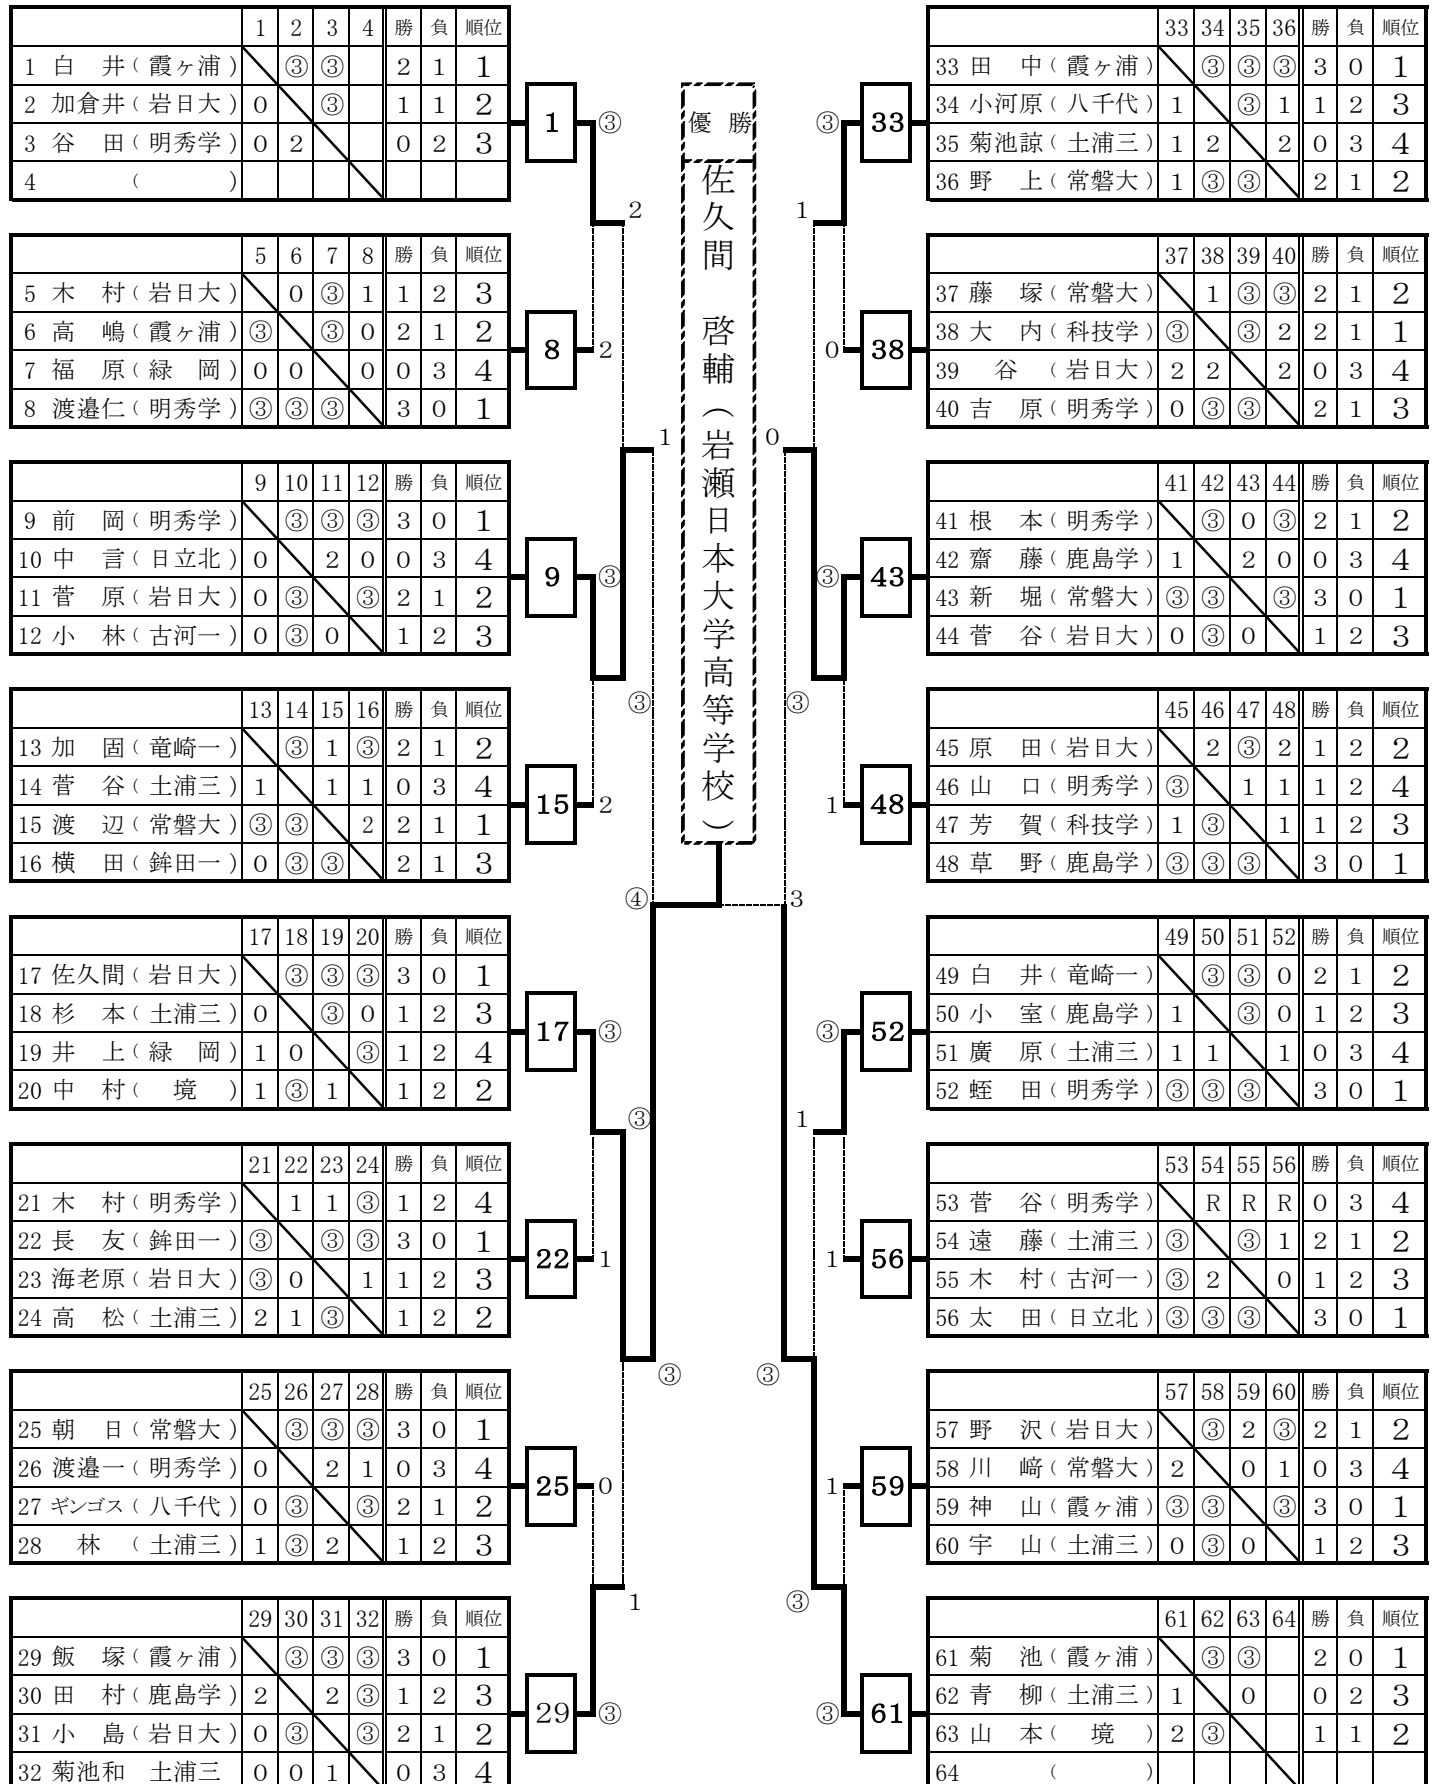

男子

女子

優勝
小川 木乃花 (水戸女子高等学校)

	1	2	3	4	勝	負	順位
1 小川(水戸女)	○	③	③		2	0	1
2 草野(鹿島)	0	○	③		1	1	2
3 湯田(桜ノ牧)	0	0	○		0	2	3
4 ()				○			

	5	6	7	8	勝	負	順位
5 寺門(日立商)	○	0	③	③	2	1	2
6 岡崎(常磐大)	③	○	③	③	3	0	1
7 磯(古河三)	2	1	○	0	0	3	4
8 越川(明秀学)	0	0	③	○	1	2	3

	9	10	11	12	勝	負	順位
9 斉藤(水戸女)	○	③	③	③	3	0	1
10 百々塚(明秀学)	1	○	③	③	2	1	2
11 遠藤(東牛久)	0	0	○	③	1	2	3
12 結東(下妻二)	0	1	0	○	0	3	4

	13	14	15	16	勝	負	順位
13 鈴木(常磐大)	○	③	③	③	3	0	1
14 万道(鹿島学)	0	○	③	1	1	2	3
15 西條(桜ノ牧)	R	R	○	1	0	3	4
16 須賀(多賀)	0	③	③	○	2	1	2