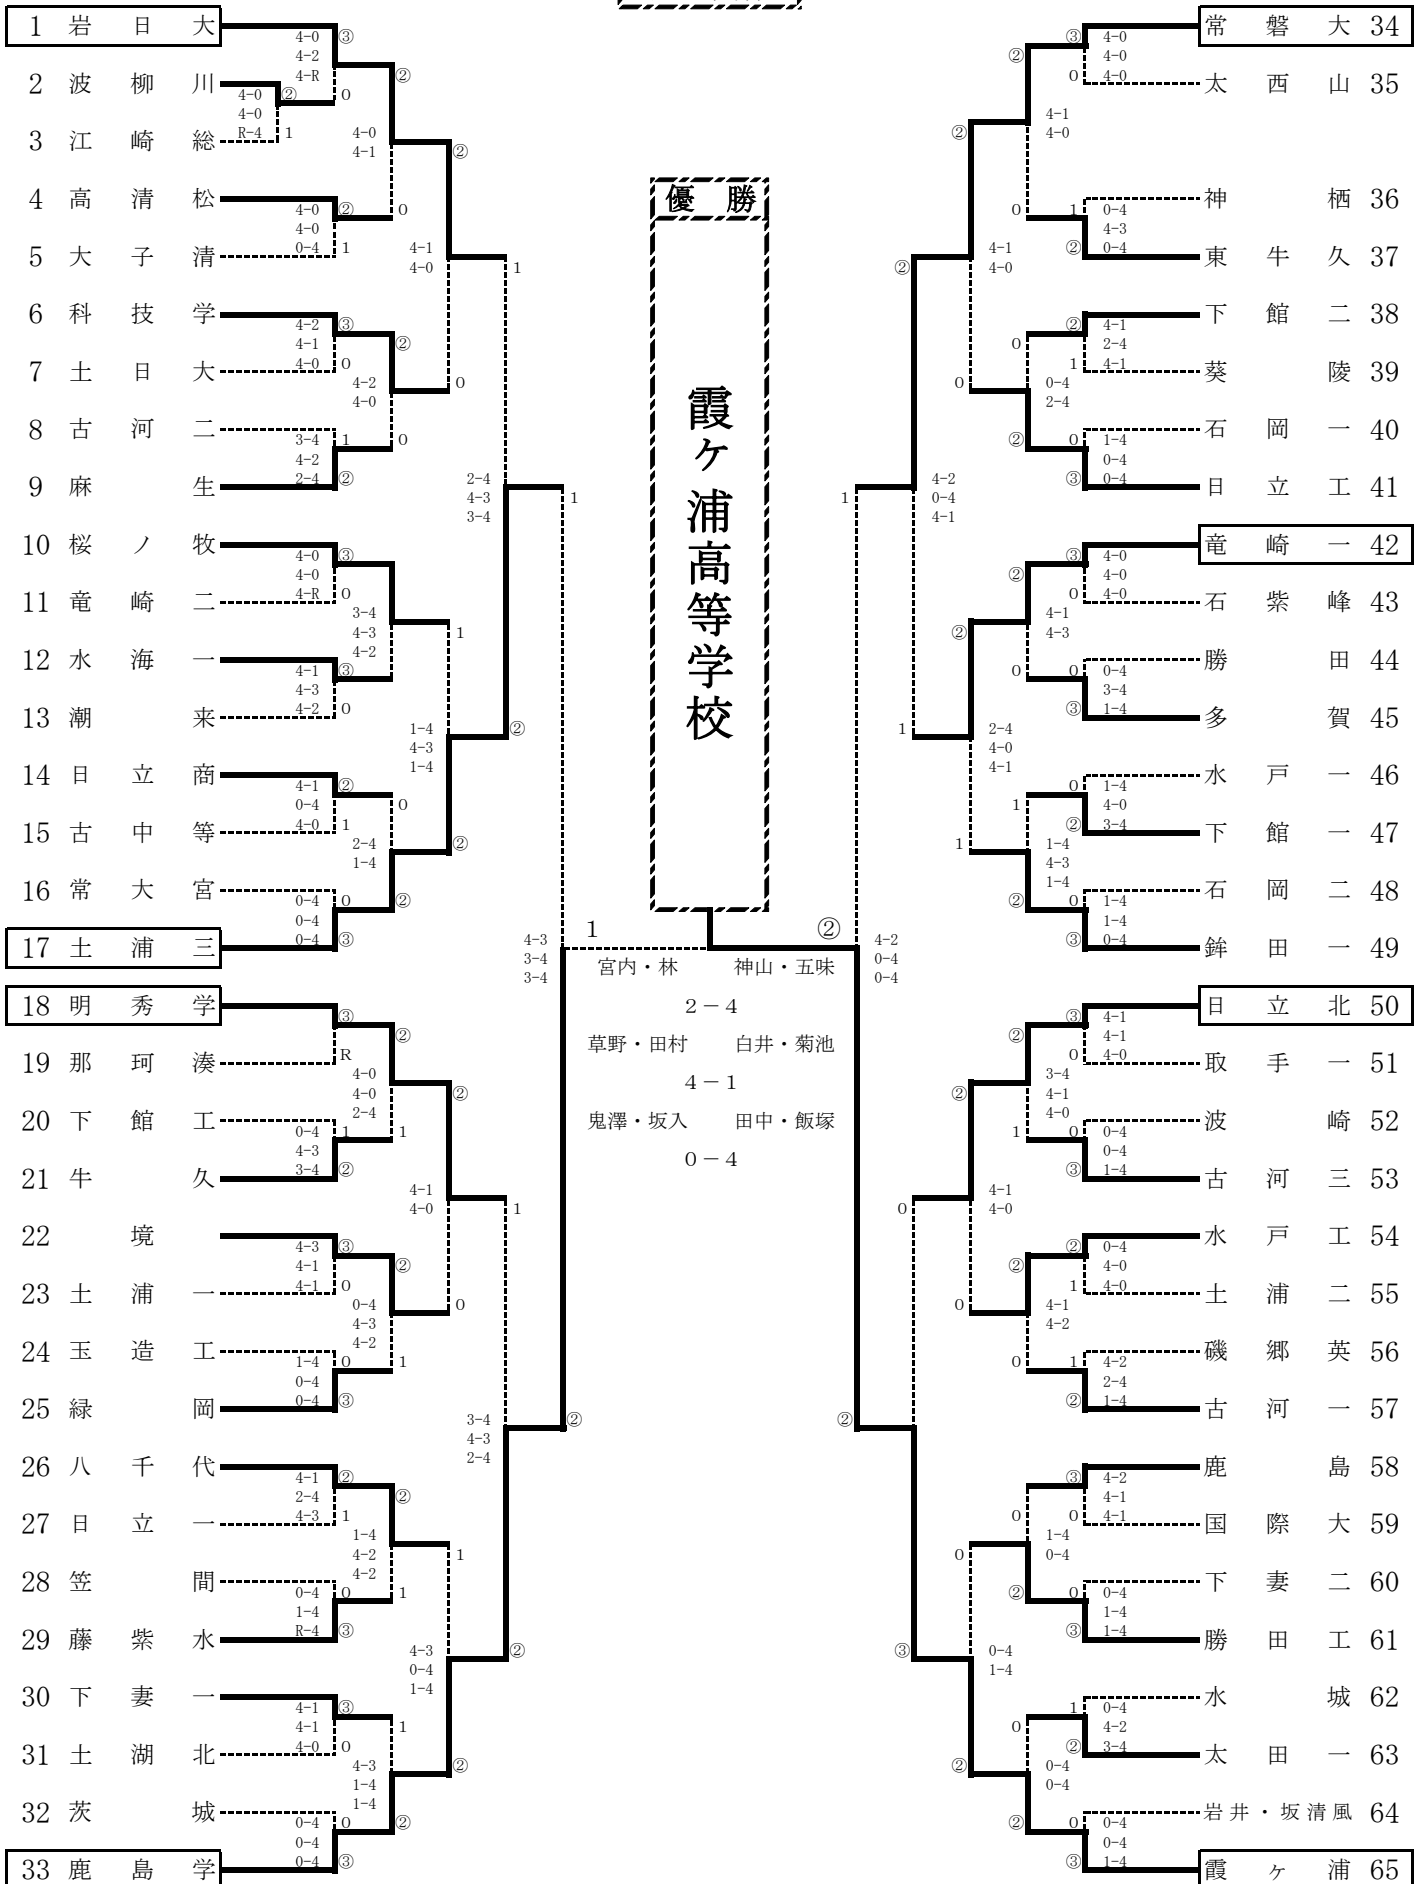

令和2年度 茨城県高等学校ソフトテニス新人大会

令和2年11月12日 (木)
水戸市総合運動公園テニスコート

男子個人

令和2年度 茨城県高等学校ソフトテニス新人大会
兼 茨城県高等学校ソフトテニスインドア大会予選

令和2年11月13日(金)・14日(土)
水戸市総合運動公園テニスコート

男子団体

令和2年度 茨城県高等学校ソフトテニス新人大会

令和2年11月12日(木)
水戸市総合運動公園テニスコート

女子個人

令和2年度 茨城県高等学校ソフトテニス新人大会
兼 茨城県高等学校ソフトテニスインドア大会予選

令和2年11月13日(金)・14日(土)

水戸市総合運動公園テニスコート・ひたちなか市総合運動公園テニスコート

女子団体