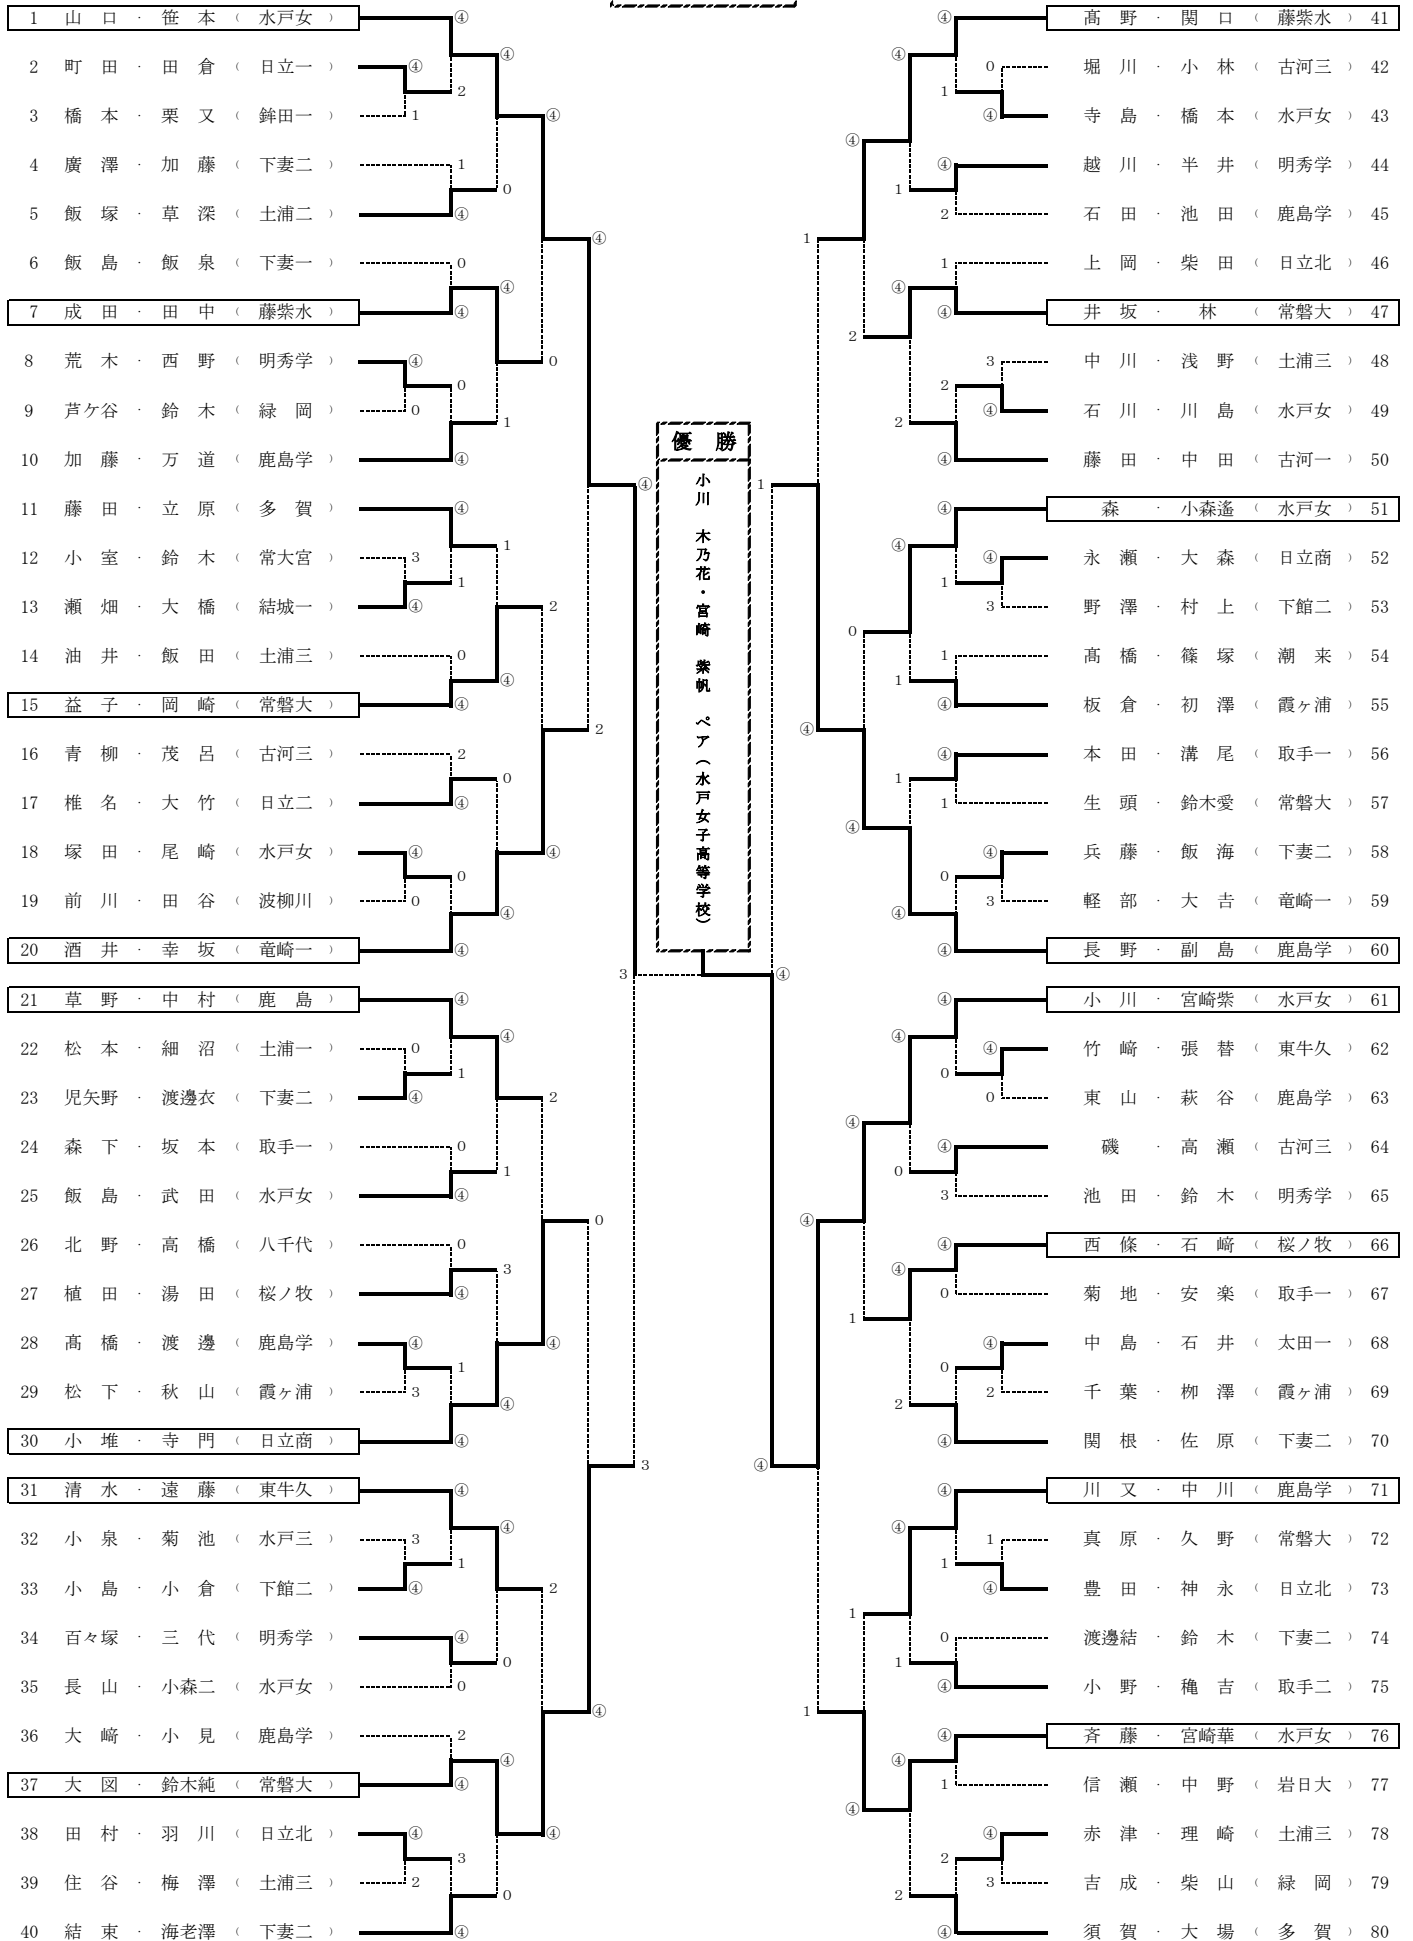

令和2年度 茨城県高等学校ソフトテニス新人大会

令和2年11月12日 (木)
水戸市総合運動公園テニスコート

男子個人

令和2年度 茨城県高等学校ソフトテニス新人大会
兼 茨城県高等学校ソフトテニスインドア大会予選

令和2年11月13日(金)・14日(土)
水戸市総合運動公園テニスコート

男子団体

令和2年度 茨城県高等学校ソフトテニス新人大会

令和2年11月12日(木)
水戸市総合運動公園テニスコート

女子個人

令和2年度 茨城県高等学校ソフトテニス新人大会
兼 茨城県高等学校ソフトテニスインドア大会予選

令和2年11月13日(金)・14日(土)

水戸市総合運動公園テニスコート・ひたちなか市総合運動公園テニスコート

女子団体