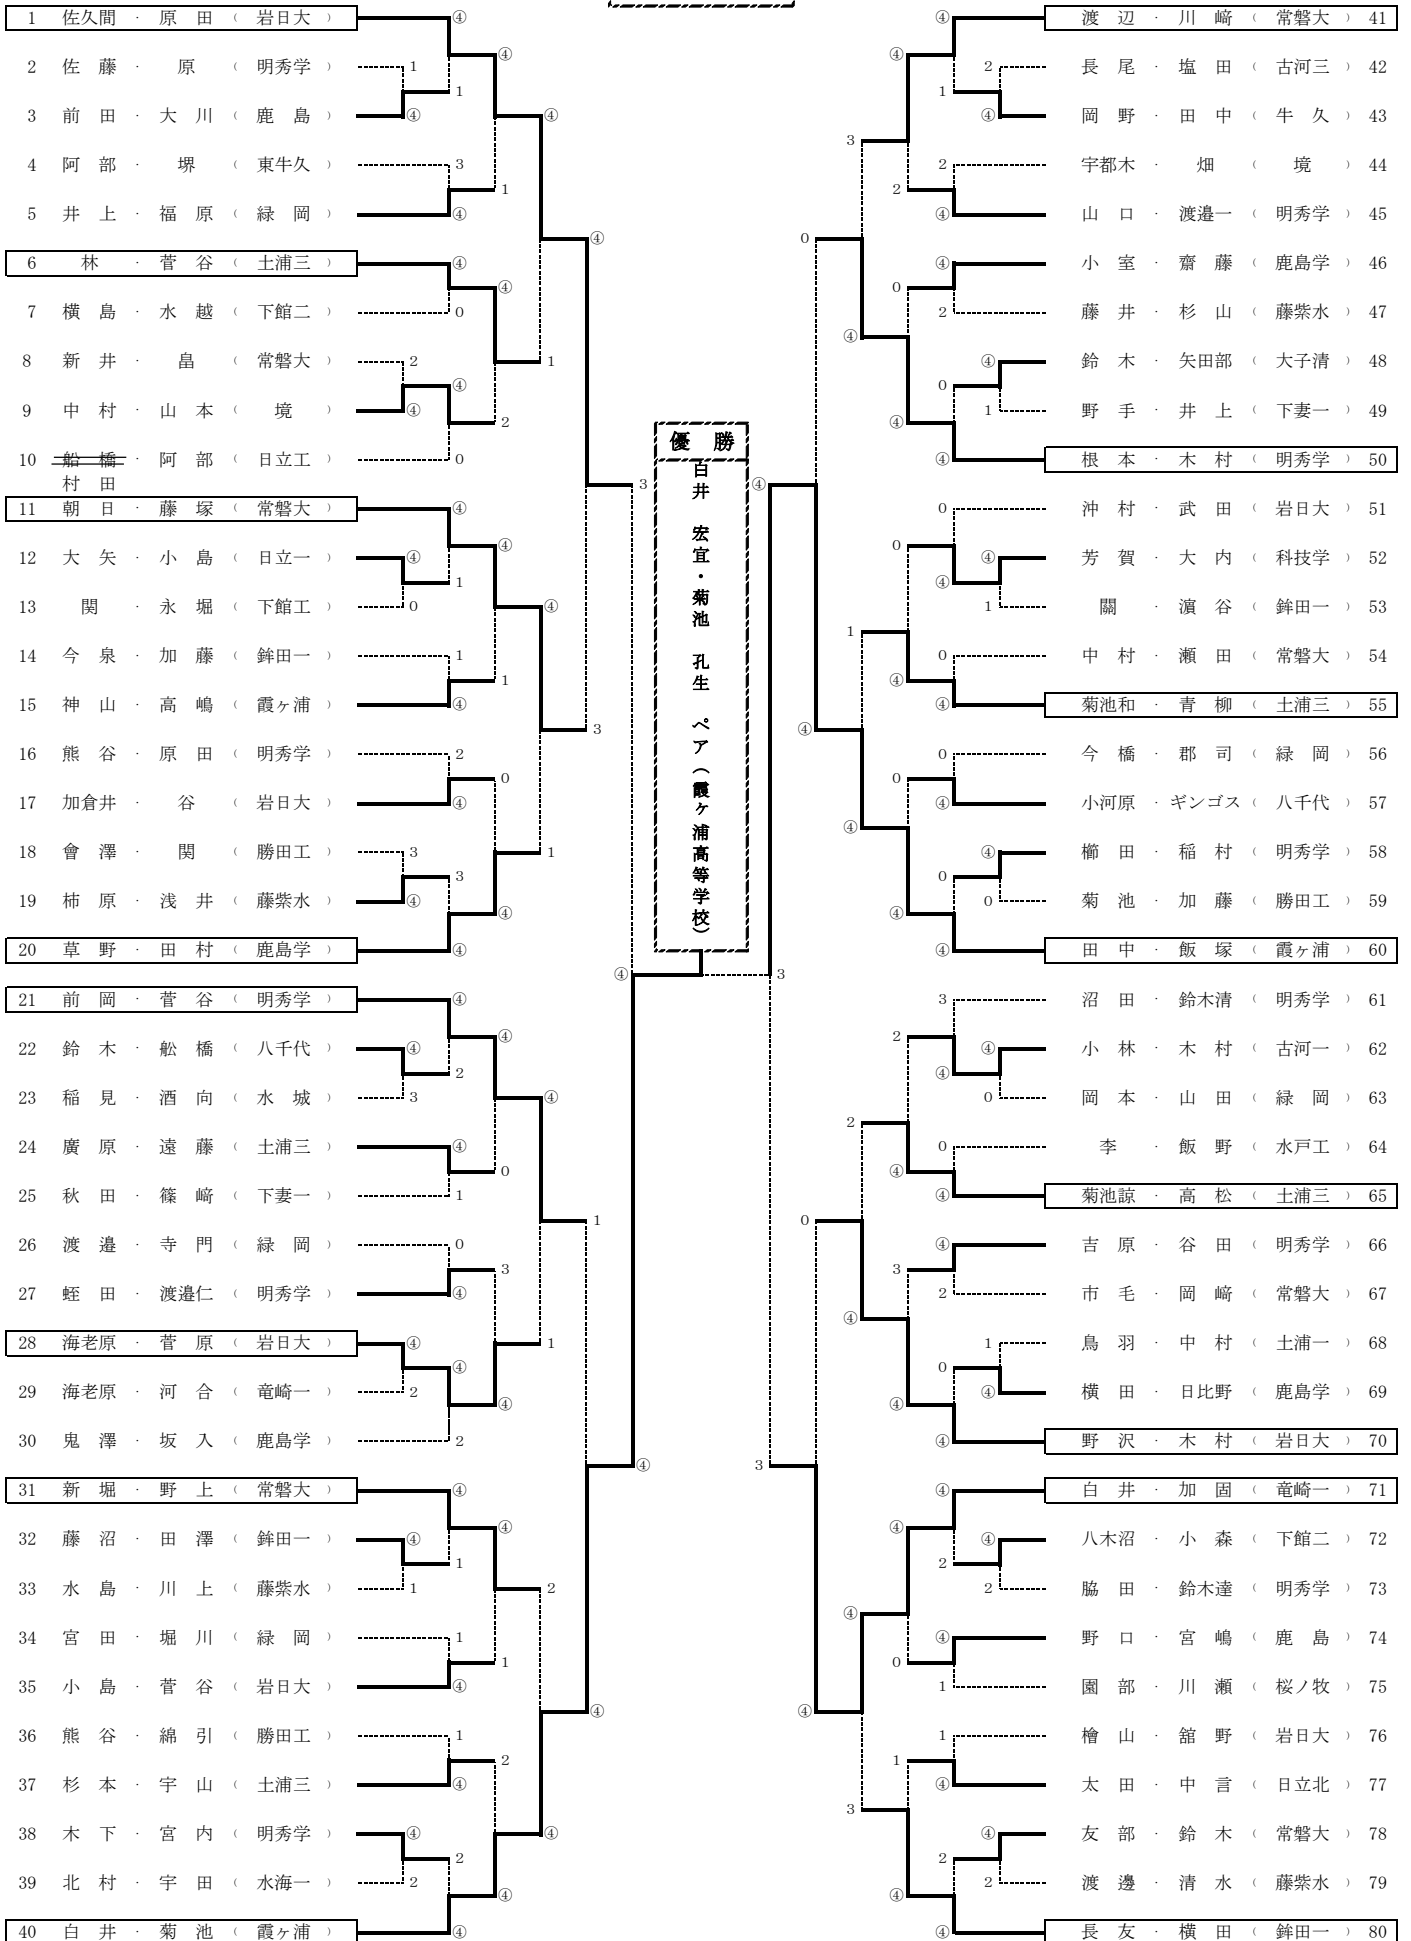

令和2年度 茨城県高等学校ソフトテニス新人大会

令和2年11月12日 (木)
水戸市総合運動公園テニスコート

男子個人

令和2年度 茨城県高等学校ソフトテニス新人大会
兼 茨城県高等学校ソフトテニスインドア大会予選

令和2年11月13日(金)・14日(土)
水戸市総合運動公園テニスコート

男子団体

令和2年度 茨城県高等学校ソフトテニス新人大会

令和2年11月12日(木)
水戸市総合運動公園テニスコート

女子個人

令和2年度 茨城県高等学校ソフトテニス新人大会
兼 茨城県高等学校ソフトテニスインドア大会予選

令和2年11月13日(金)・14日(土)

水戸市総合運動公園テニスコート・ひたちなか市総合運動公園テニスコート

女子団体