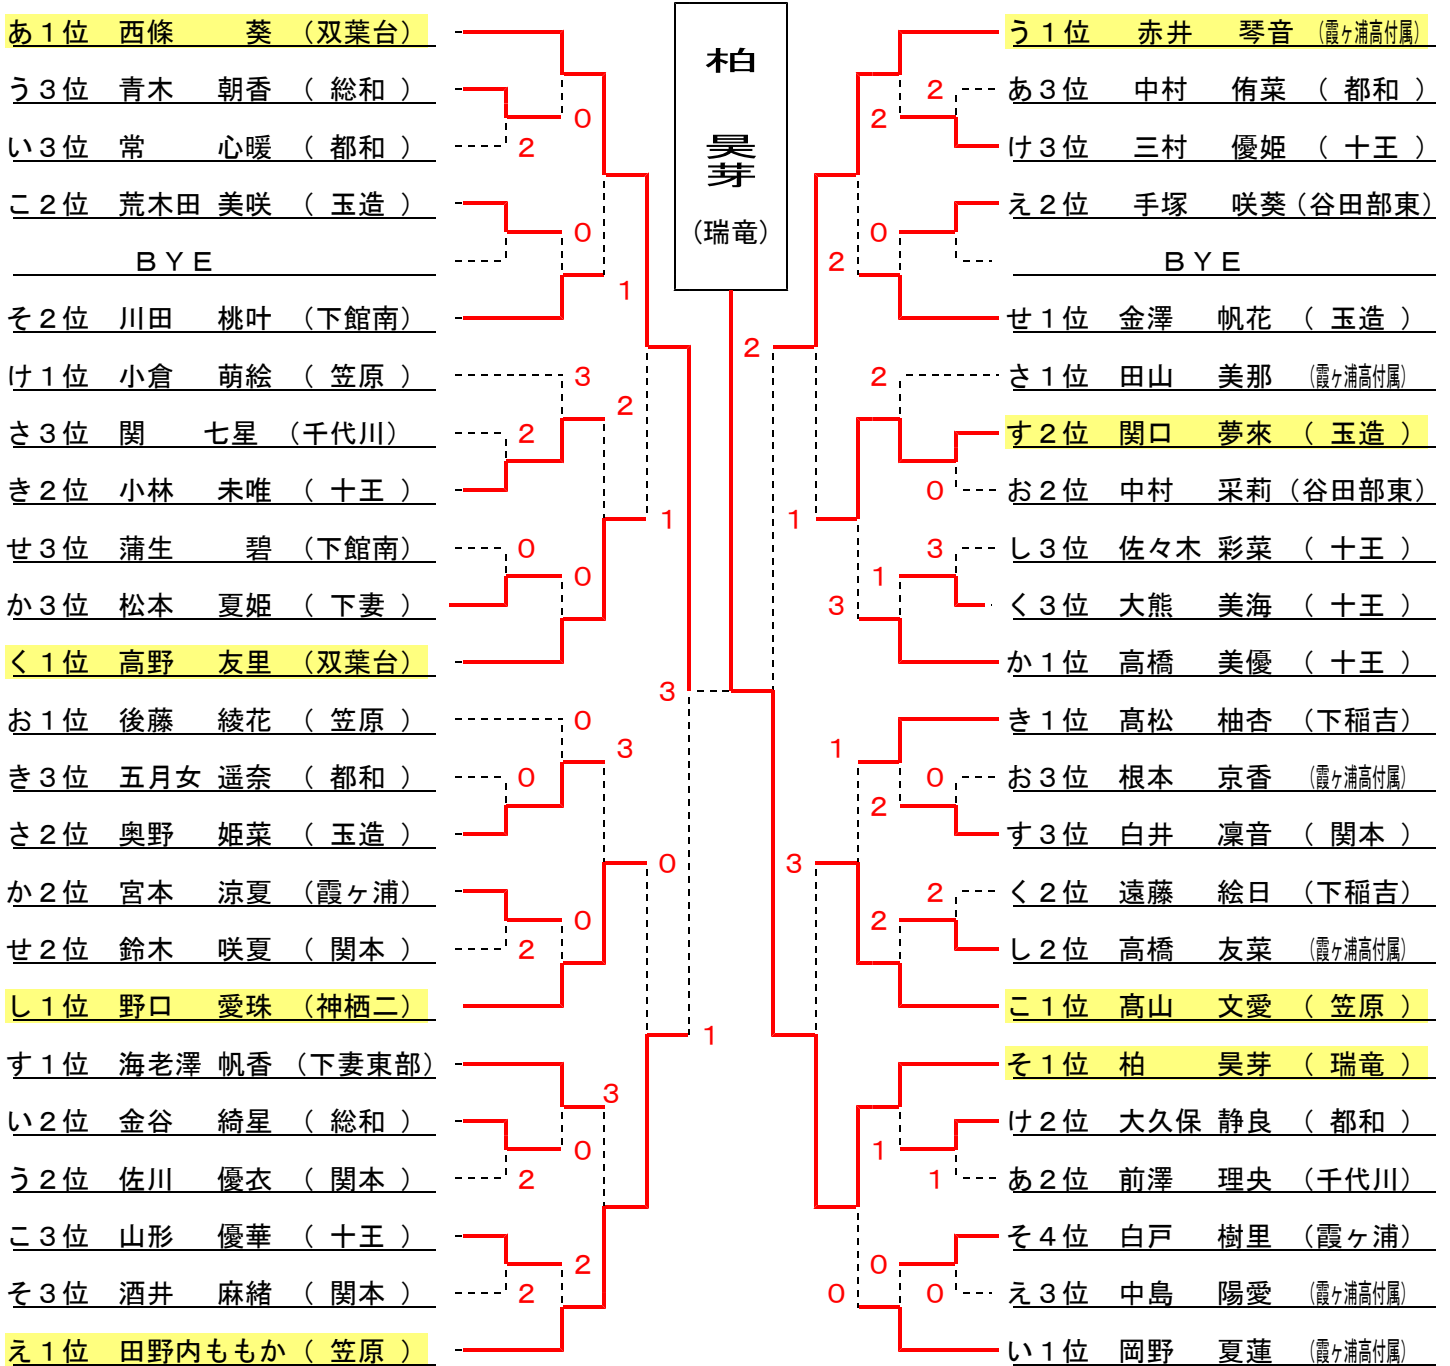

《女子決勝トーナメント》 7ゲーム

- ・1回戦は1ポイント交代の2試合同時進行。審判はセルフジャッジ。2回戦以降は1試合ごと、敗者審判。
- ・試合前の乱打は1ラリー程度。
- ・ベンチは番号が若い選手が本部側。
- ・コート割りと試合順 (例) A-① → Aコートの1試合目
- ・トーナメント敗者で練習試合を希望する選手は、本部に登録を行う。

【3位決定戦】

【5位決定戦】