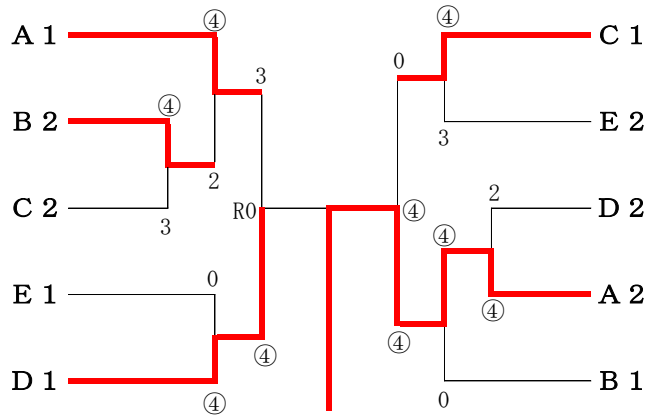

決勝トーナメント

Aクラス

加藤木・生井
広沢・益子
宍戸・東峰
高倉・山口
白畑・伊藤

大賀・新井
蛭田・野本
島村・八木澤
鹿志村・田中
清水・神野

鹿志村・田中