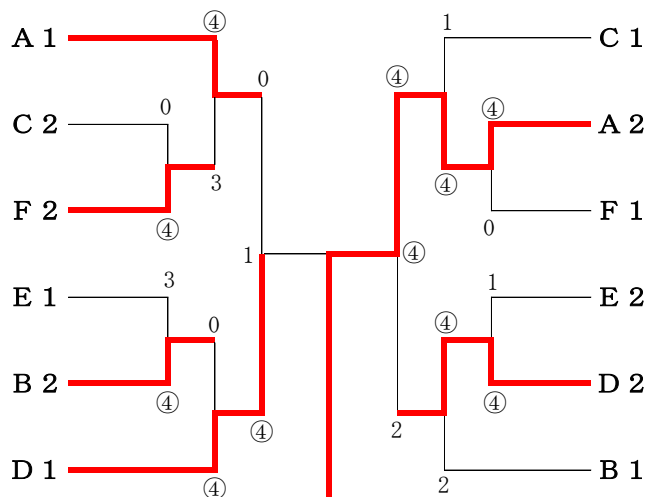

Cクラス

田口美・小泉
塙・荻原
木村孝・吉田淑
戸塚・田口真
佐藤悦・高橋
水野・大和田

永井・鈴木智
小田・小林愛
沼上・幸坂
吉田悦・小林と
鈴木直・大好
久保田・畠山

小田・小林愛