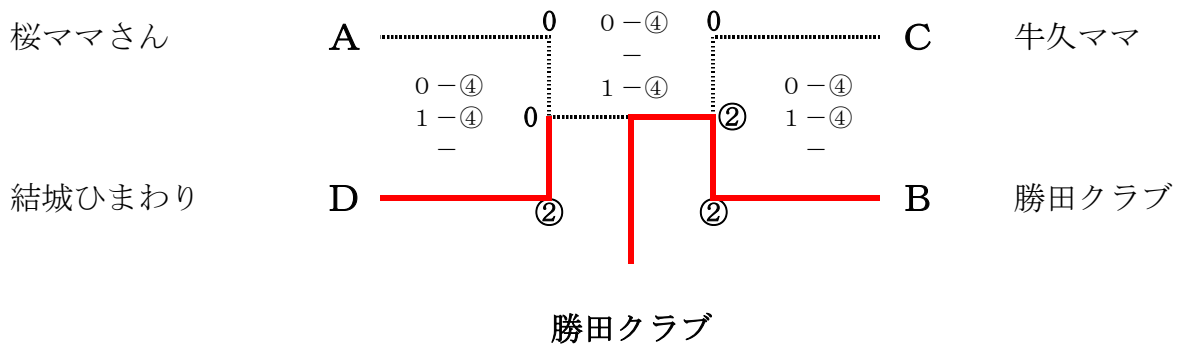

[2部決勝トーナメント]