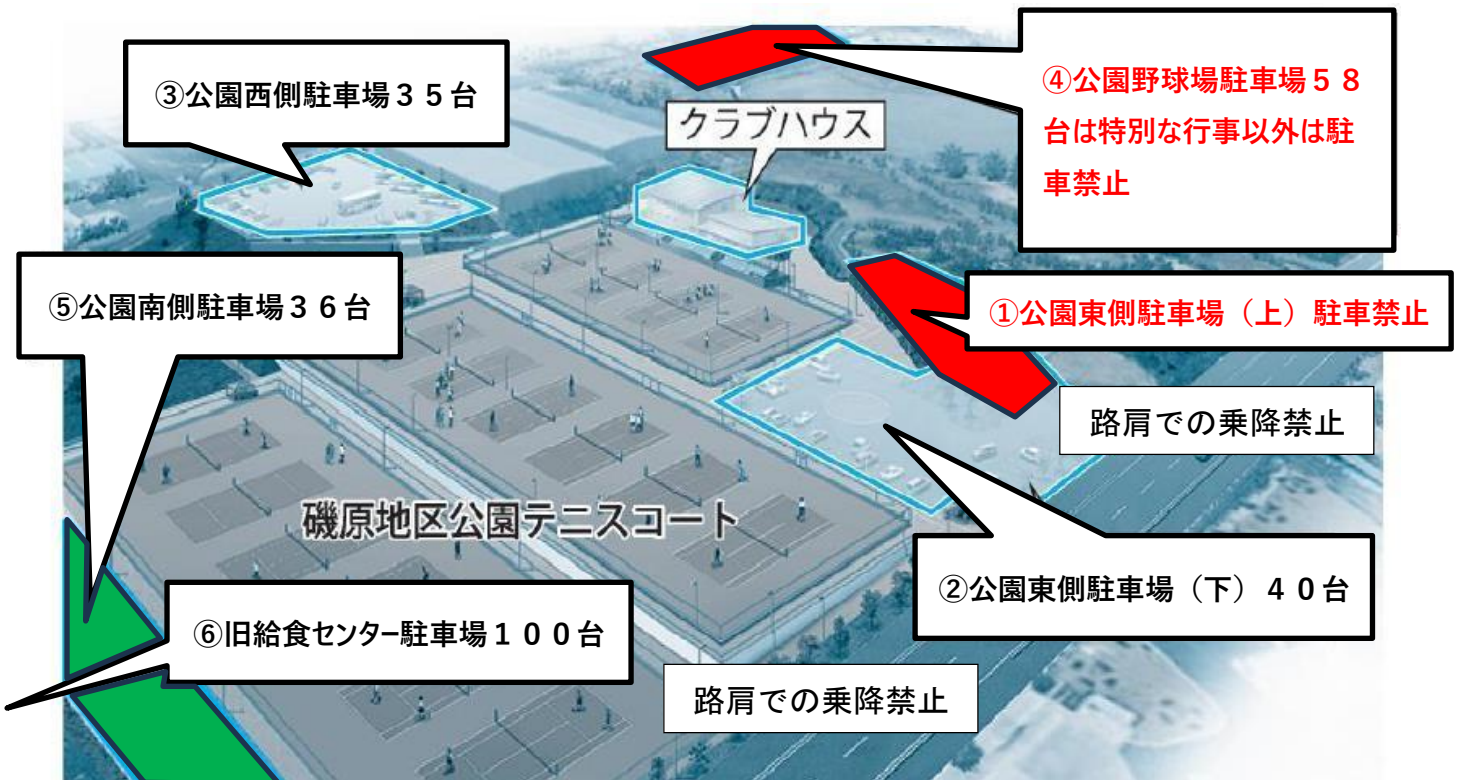

## 磯原地区公園テニスコート周辺駐車場

○茨城県ソフトテニス連盟主催大会の駐車場は、②③⑤⑥をご利用ください。

・公園東側駐車場（上段）は公園利用者とあゆみドームフットサル利用者専用です。

○駐車について

・選手は、旧給食センター駐車場をご利用ください。②公園東側下段駐車場・③公園西側駐車場は極力シニアの方へ譲ることとして、一般男女については「旧給食センター駐車場」をご利用ください。

※私有地（近隣工場・店舗含）への駐車・路上駐車は絶対におやめください。

# 磯原地区公園 県大会駐車場図

## ※テニスコート利用駐車場

①公園東側駐車場（上）20台（駐車不可）※市民公園およびあゆみドーム利用者専用、

②公園東側駐車場（下）40台駐車可

③公園西側駐車場35台駐車可

④公園野球場駐車場58台（駐車不可）

⑤公園南側（芝生）駐車場36台駐車可

⑥旧給食センター駐車場100台駐車可

# 磯原地区公園 大会時特別駐車場

約100台駐車可  
7:30開門

徒歩出口

旧セブンイレブン前の信号  
※駅方面から来て左折ください

**周辺は住宅地です。**  
路上路肩への駐停車厳禁  
徐行での通行  
をお願いします。

磯原郷英高校

茨城県立磯原郷英高等学校

Google