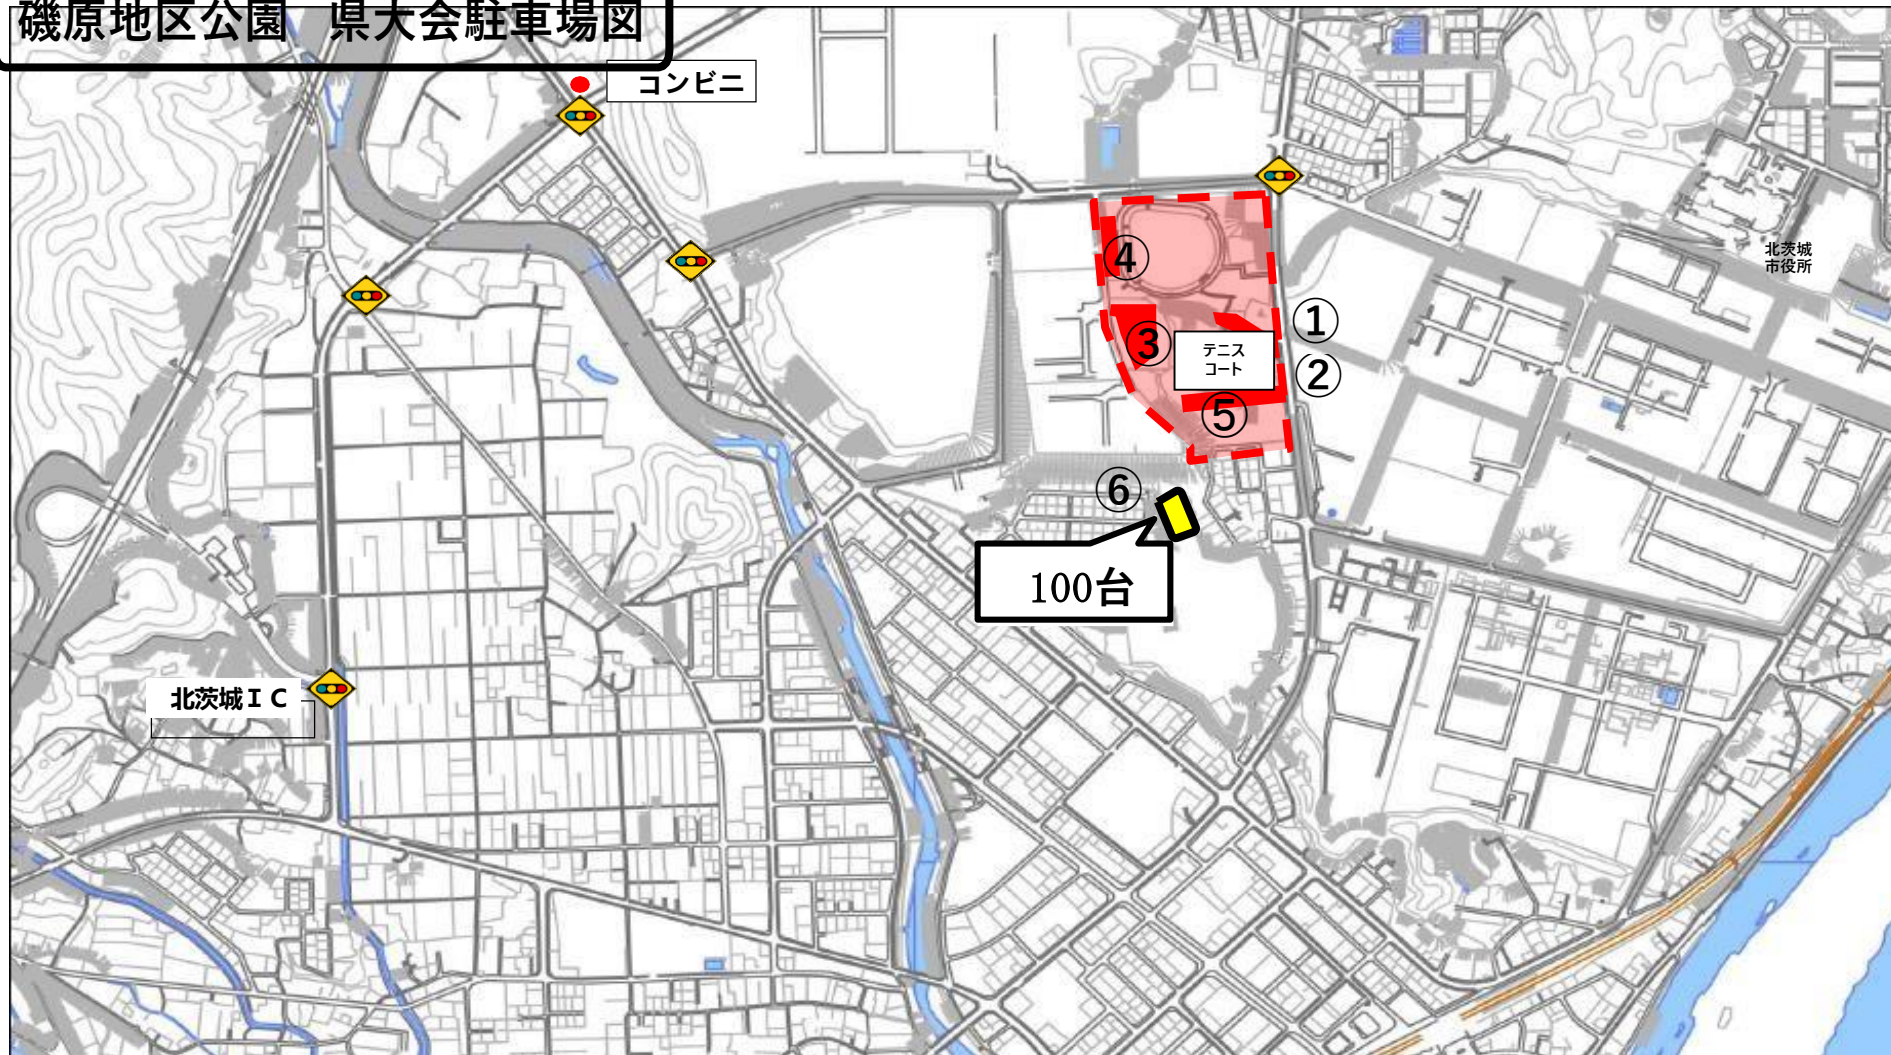

## 磯原地区公園テニスコート周辺駐車場

○茨城県ソフトテニス連盟主催大会の駐車場は、②③⑤⑥をご利用ください。

・公園東側駐車場（上段）は公園利用者とあゆみドームフットサル利用者専用です。

○駐車について

・選手は、旧給食センター駐車場をご利用ください。②公園東側下段駐車場・③公園西側駐車場は極力シニアの方へ譲ることとして、一般男女については「旧給食センター駐車場」をご利用ください。

※私有地（近隣工場・店舗含）への駐車・路上駐車は絶対におやめください。

# 磯原地区公園 県大会駐車場図

## ※テニスコート利用駐車場

①公園東側駐車場（上）20台（駐車不可）※市民公園およびあゆみドーム利用者専用、

②公園東側駐車場（下）40台駐車可

③公園西側駐車場35台駐車可

④公園野球場駐車場58台（駐車不可）

⑤公園南側（芝生）駐車場36台駐車可

⑥旧給食センター駐車場100台駐車可

# 磯原地区公園 大会時特別駐車場

約100台駐車可  
7:30開門

徒歩出口

旧セブンイレブン前の信号  
※駅方面から来て左折ください

**周辺は住宅地です。**  
路上路肩への駐停車厳禁  
徐行での通行  
をお願いします。

磯原郷英高校

茨城県立磯原郷英高等学校

Google